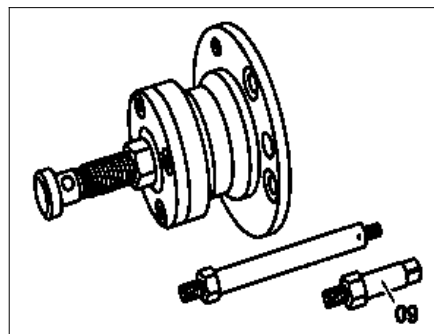

モデル 107, 117, 123, 124, 126, 129, 140, 156, 163, 164, 166, 168, 169, 170, 171, 172, 176, 190, 197, 201, 202,
203, 204, 205, 207, 208, 209, 210, 211, 212, 213, 215, 216, 217, 218, 219, 220, 221, 222, 230, 231,
238, 242, 245, 246, 251, 253, 257, 292, 414, 415, 447, 448, 451, 636, 639

Verwendung in FG 33/35/Satz C

使用目的：

ピン (1 本)、W 210 589 03 43 00 脱着用ツールのセパレート・パーツ。

210 589 03 43 09